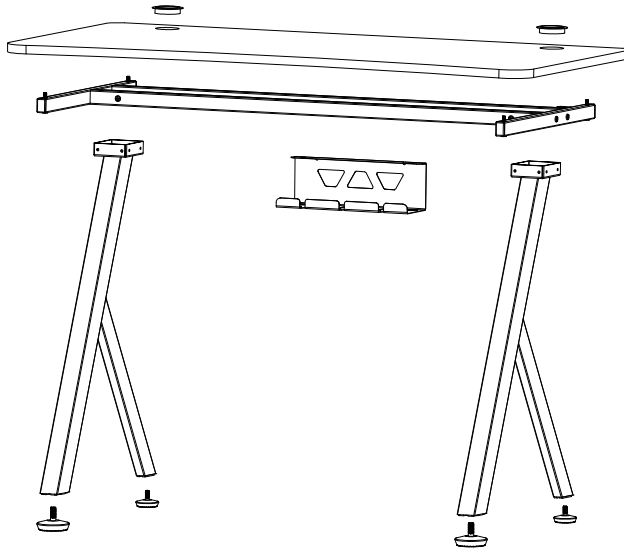

VEGA GAMING DESK ASSEMBLY INSTRUCTIONS

A*4 M4*10

B*8 1/4*30

C*2 M4*14

D*4 1/4*40

F*1

P1*4

P2*2

P3*1